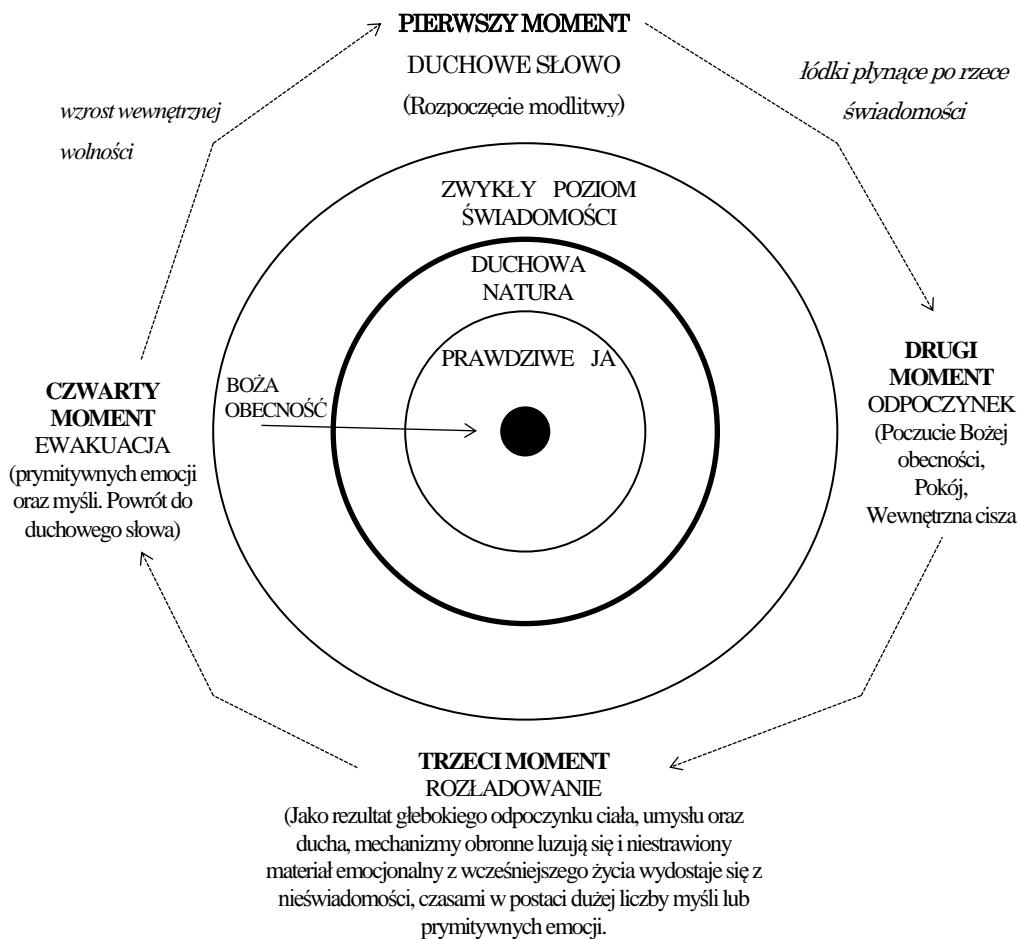

# PROCES OCZYSZCZENIA

Każdy cykl czterech momentów zaczyna się na poziomie bliższym Centrum (Bożej Obecności), ponieważ przeszkody w formie stłumionych emocjonalnych śmieci zostały w tym procesie wyrzucone na zewnątrz. W ten sposób proces oczyszczenia jest kontynuowany aż do momentu, kiedy Boża Obecność zostanie odkryta.

Schemat nr. 4 Cztery "momenty" w Modlitwie Głębi  
(Psychologiczny proces obejmujący kilka lat praktyki.  
Proces ten może mieć także miejsce podczas jednej sesji modlitewnej)